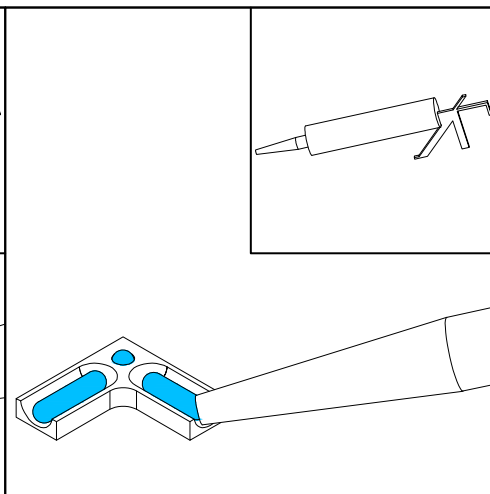

C0302 (L=1000mm)
C0303 (L=1500mm)

24h

TECHNOGLASS®