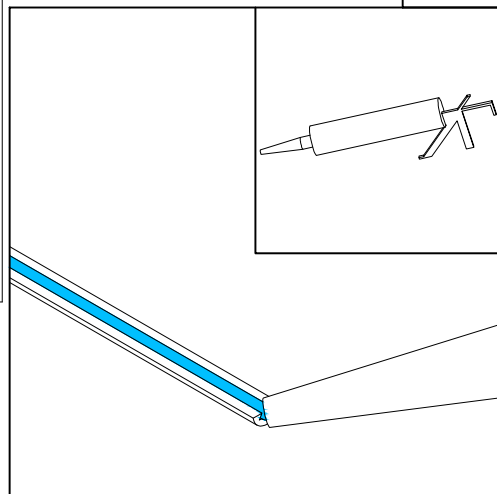

C0302 (L=1000mm)
C0303 (L=1500mm)

24h

TECHNOGLASS®