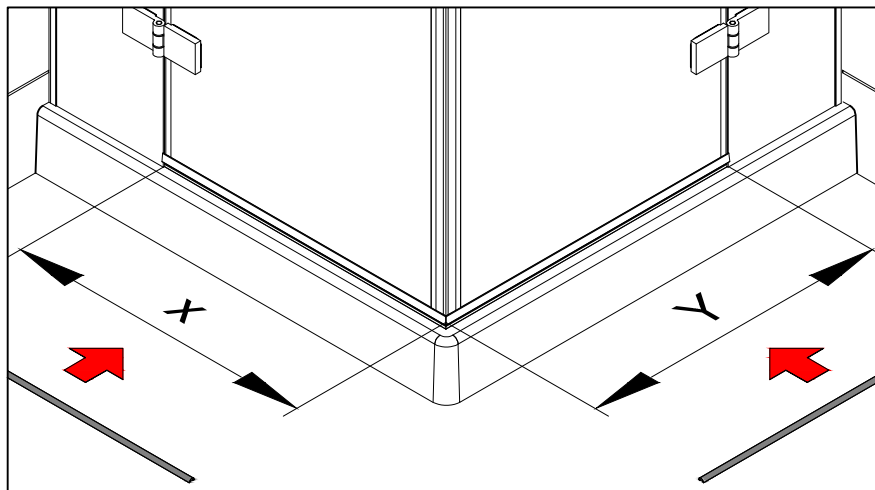

C0302 (L=1000mm)
C0303 (L=1500mm)

24h

TECHNOGLASS®