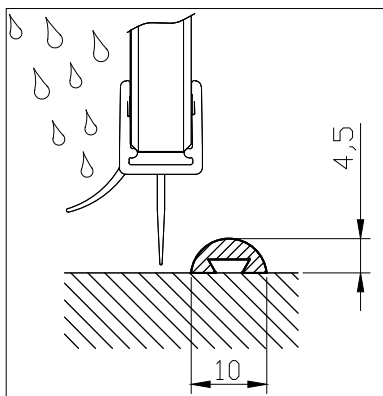

C0302 (L=1000mm)
C0303 (L=1500mm)

24h

TECHNOGLASS®