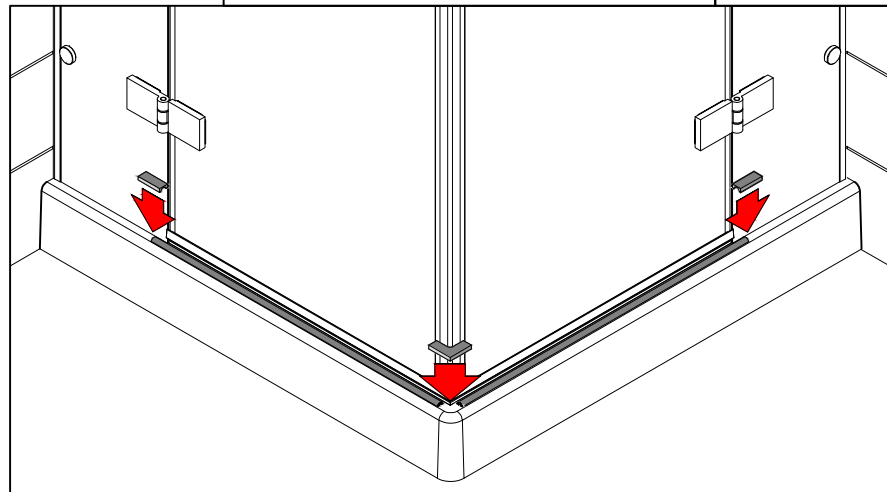

C0302 (L=1000mm)
C0303 (L=1500mm)

24h

TECHNOGLASS®