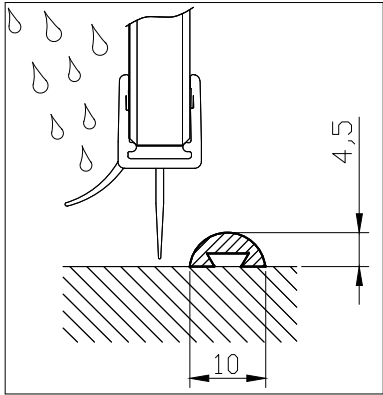

C0300 (L=1000mm)
C0301 (L=1500mm)

24h