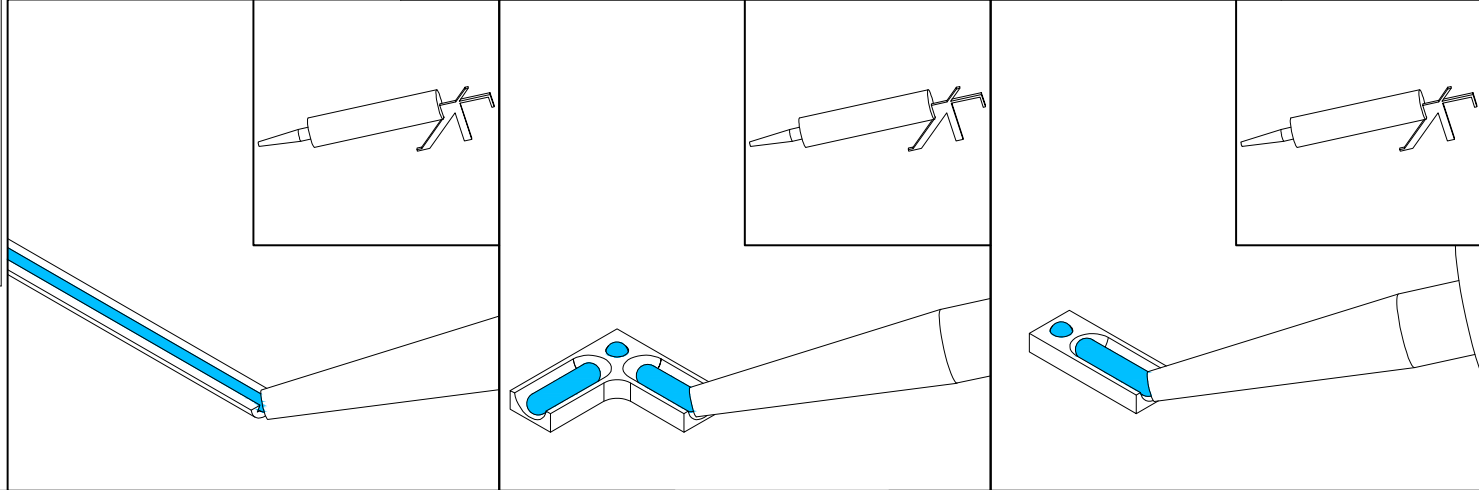

C0300 (L=1000mm)
C0301 (L=1500mm)

24h